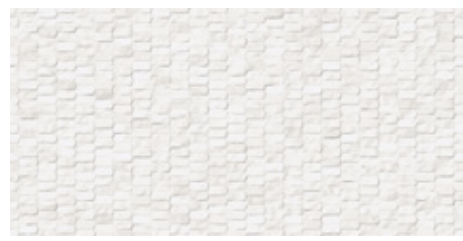

30X60 Sayannes
Blanco **46TL022** (07-83)