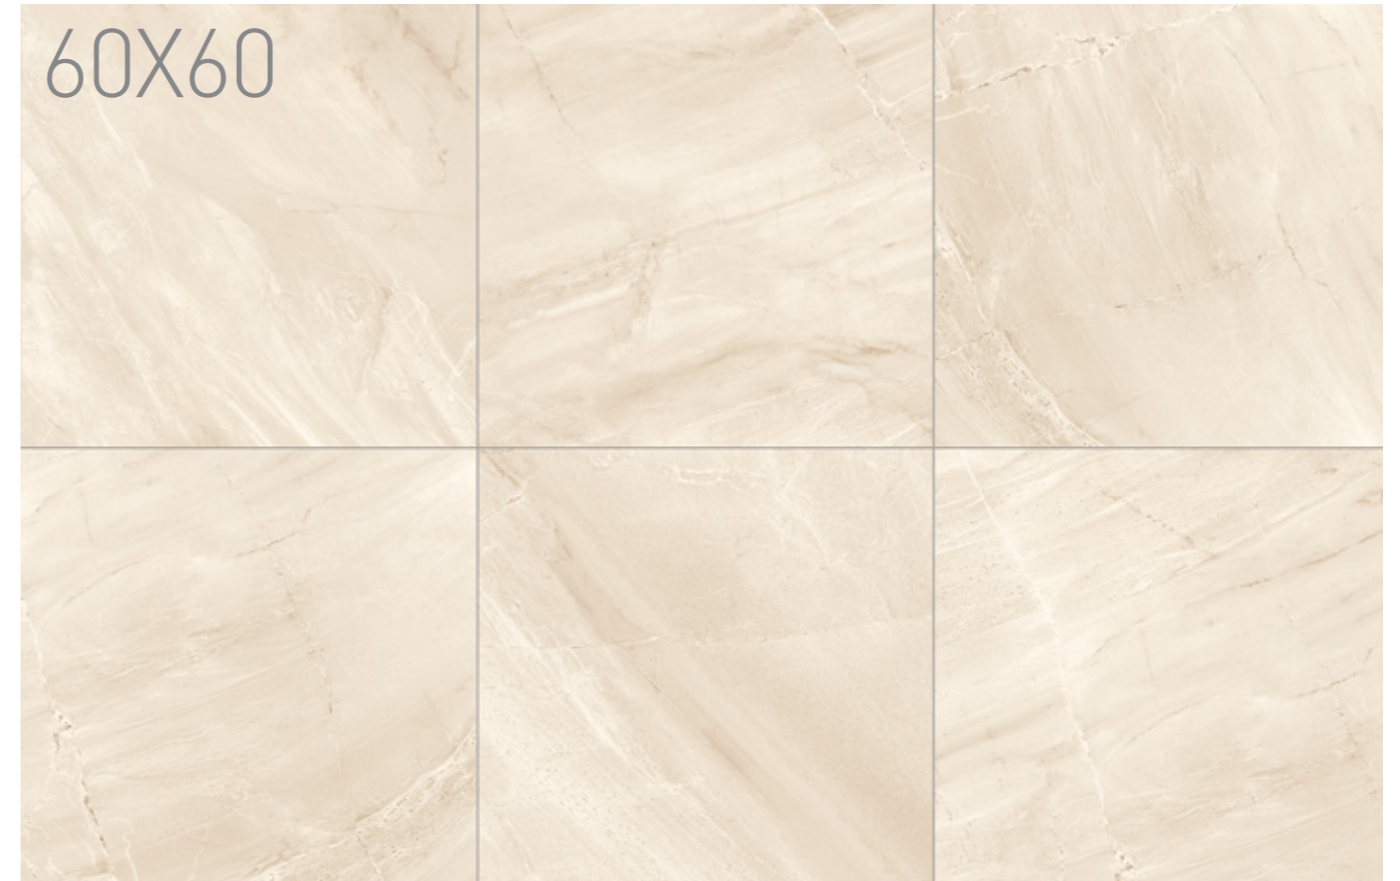

28X59

11⁷/₃₂" X 23¹/₄"

≡ Altai Pulido Gris 59x59

III Altai Natural Beige 30x60 - Gobi Beige 30x60
≡ Altai Natural Beige 60x60

60x60 Altai Natural
Marfil **52TL45R** (07-83)
59x59 Altai Pulido
Marfil **52TL45P** (07-95)