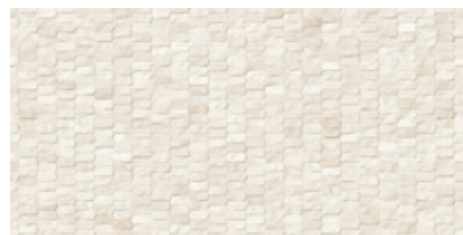

30X60 Altai Natural
Marfil **46TL42R** (07-79)
28x59 Altai Pulido
Marfil **46TL42P** (07-93)

✓ Peldaño Escudra
30x30 (13-97)
30x60 (20-60)

✓ Peldaño Escudra Ang.
30x30 (20-60)
30x60 (20-70)

✓ Rodapié
8x60 (12-46)