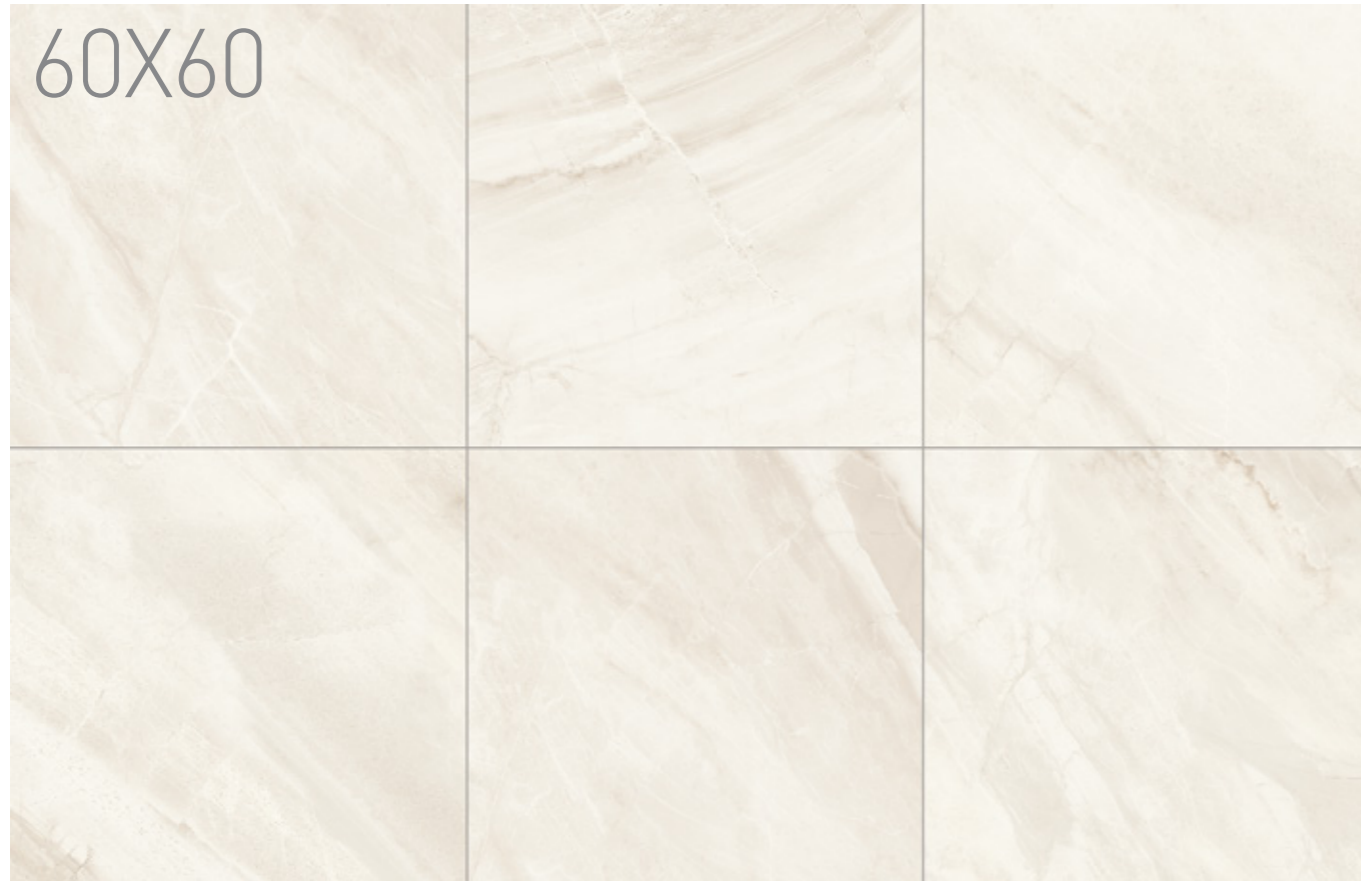

28X59

11⁷/₃₂" X 23¹/₄"

≡ Altai Pulido Gris 59x59

III Altai Natural Beige 30x60 - Gobi Beige 30x60
≡ Altai Natural Beige 60x60

60x60 Altai Natural
Marfil **52TL45R** (07-83)
59x59 Altai Pulido
Marfil **52TL45P** (07-95)