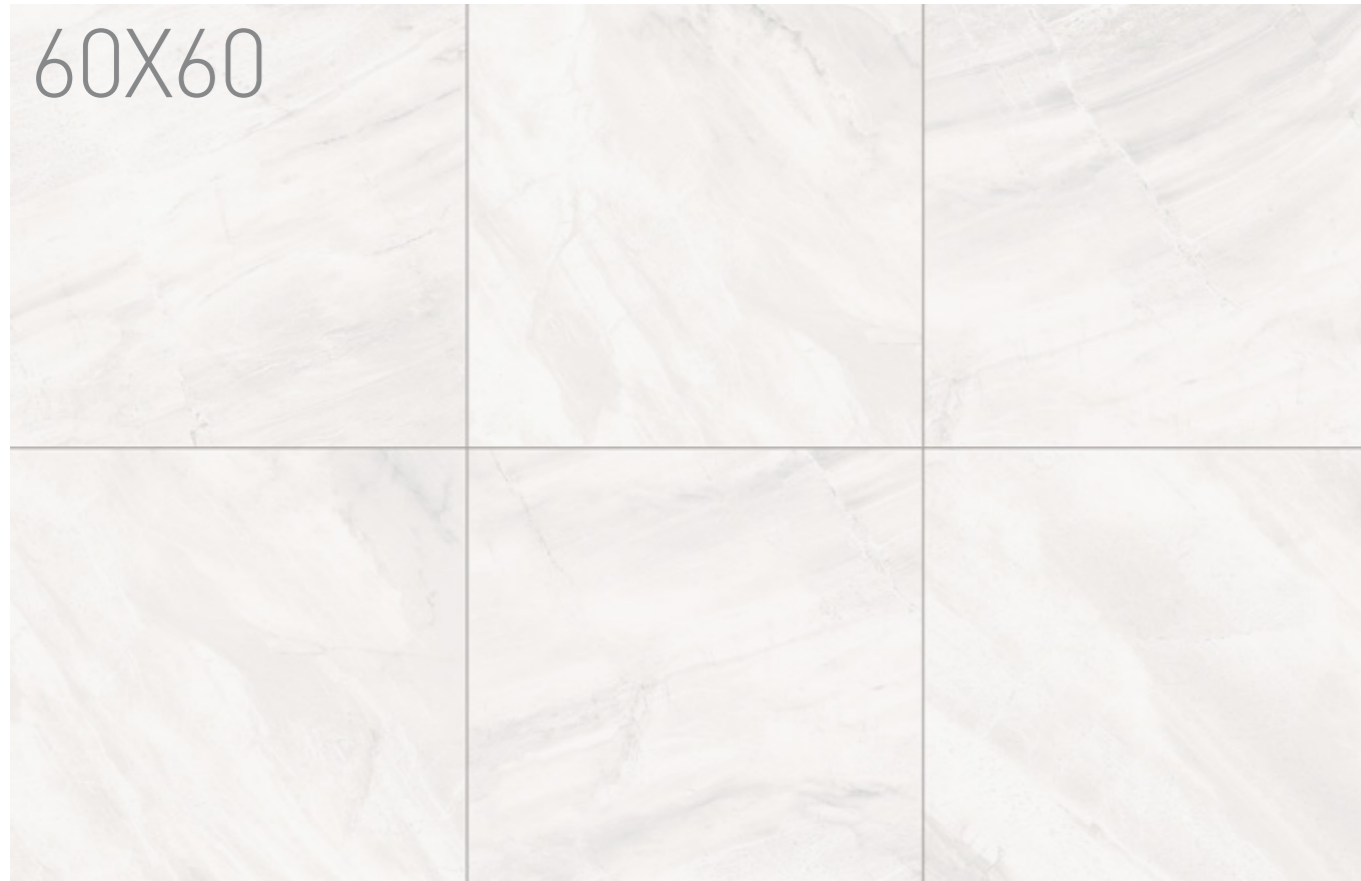

ALTAI BLANCO

PORCELAIN TILES