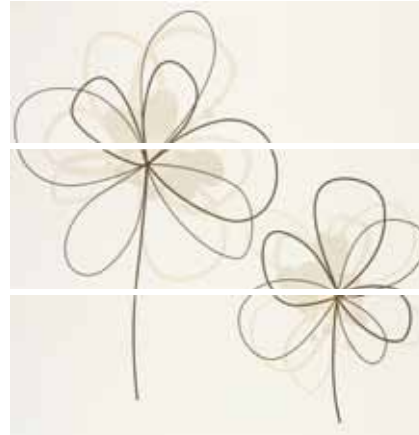

## decorados decors

galaxy

Draco Blanco  
20 x 60 cm (set de 3)  
17IE43D (13-68)

Draco Beige  
20 x 60 cm (set de 3)  
17IE73D (13-68)

Cometa Blanco  
9 x 60 cm  
16TA46C (13-60)

Cometa Beige  
9 x 60 cm  
16TA76C (13-60)